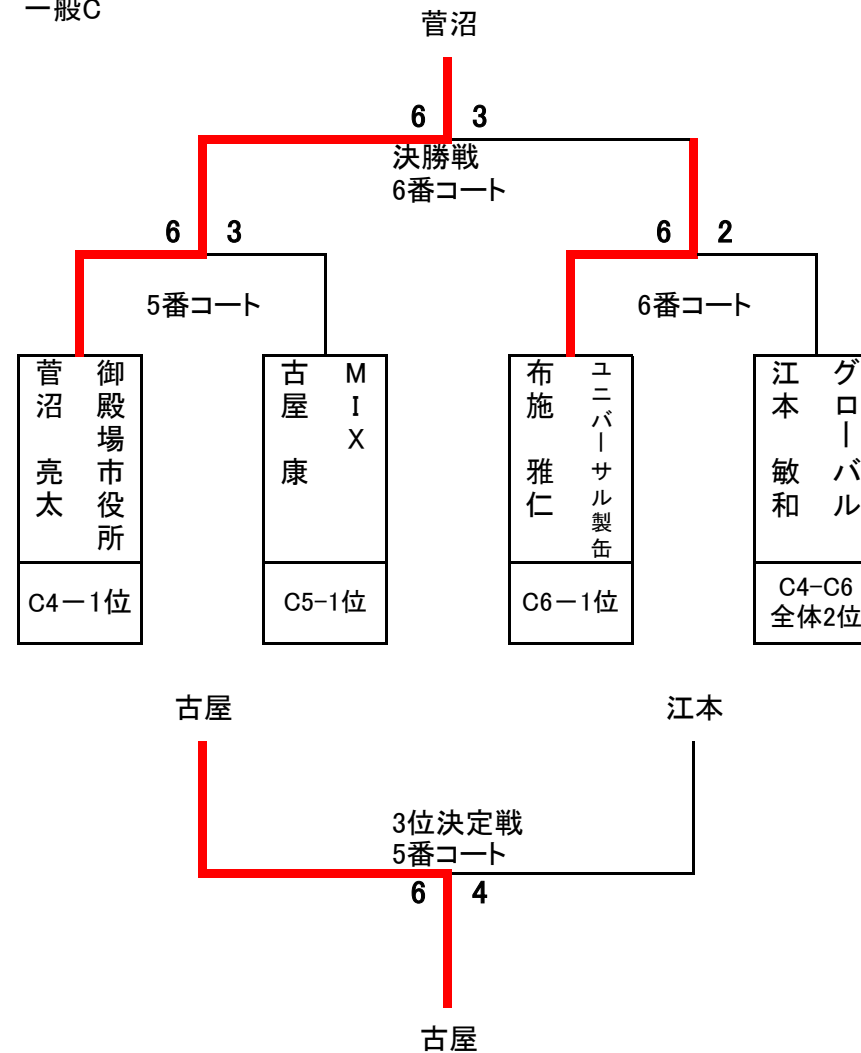

秋季シングルス 決勝トーナメント表

一般

一般C