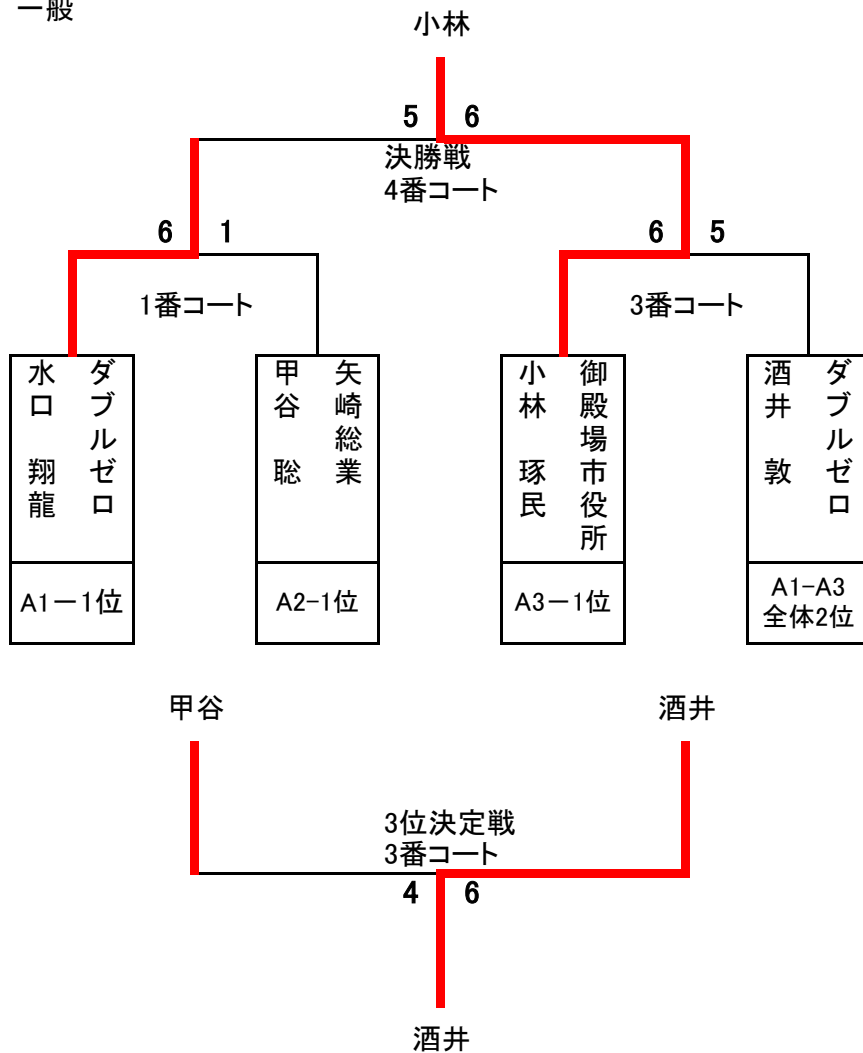

秋季シングルス 決勝トーナメント表

一般